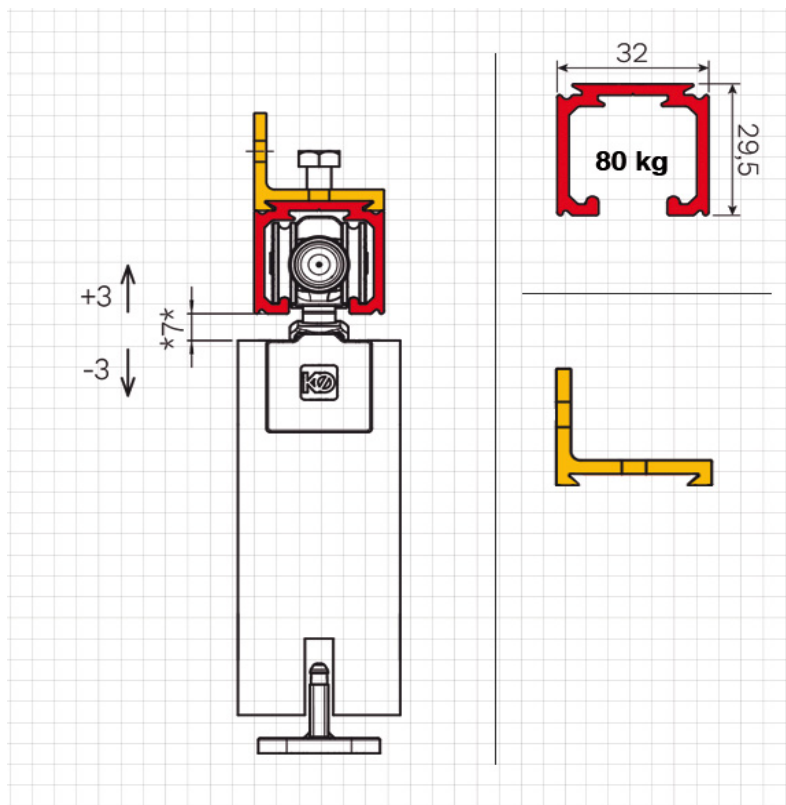

Базовый комплект с врезным кронштейном + направляющая

Базовый комплект с врезным кронштейном + направляющая + боковое крепление

Базовый комплект с врезным кронштейном + направляющая + карниз

Базовый комплект с врезным кронштейном + трек + профиль для подвесного потолка

Базовый комплект с врезным кронштейном + трек + настенное крепление + карниз