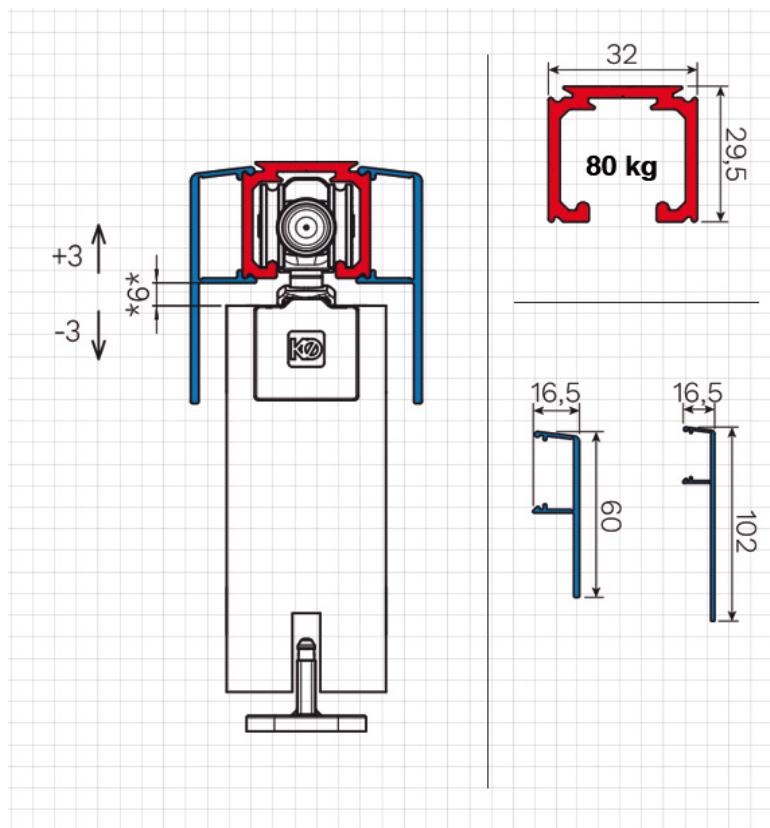

Базовый комплект с врезным кронштейном + направляющая

Базовый комплект с врезным кронштейном + направляющая + боковое крепление

Базовый комплект с врезным кронштейном + направляющая + карниз

Базовый комплект с врезным кронштейном + трек + профиль для подвесного потолка

Базовый комплект с врезным кронштейном + трек + настенное крепление + карниз