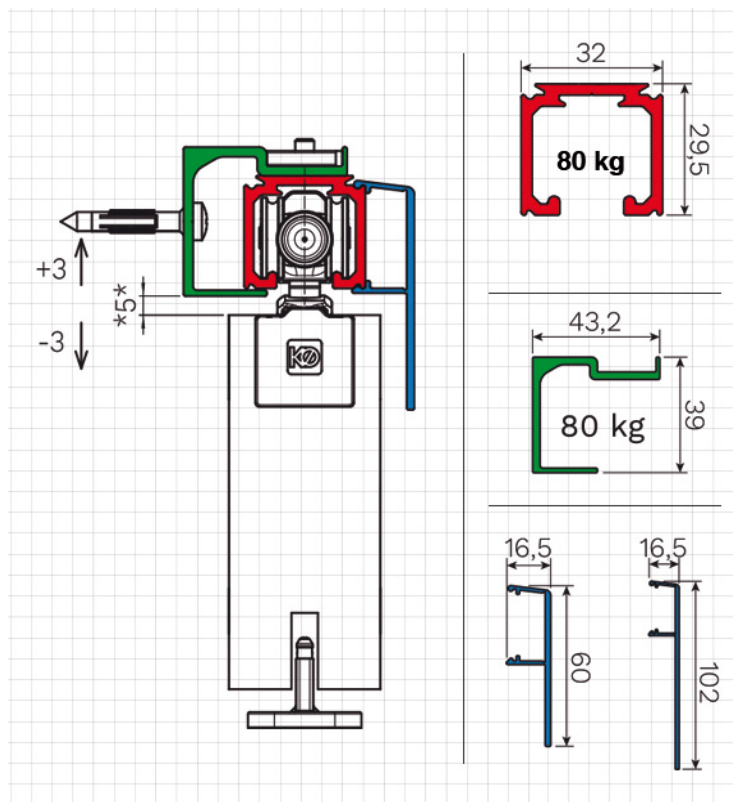

Базовый комплект с врезным кронштейном + направляющая

Базовый комплект с врезным кронштейном + направляющая + боковое крепление

Базовый комплект с врезным кронштейном + направляющая + карниз

Базовый комплект с врезным кронштейном + трек + профиль для подвесного потолка

Базовый комплект с врезным кронштейном + трек + настенное крепление + карниз