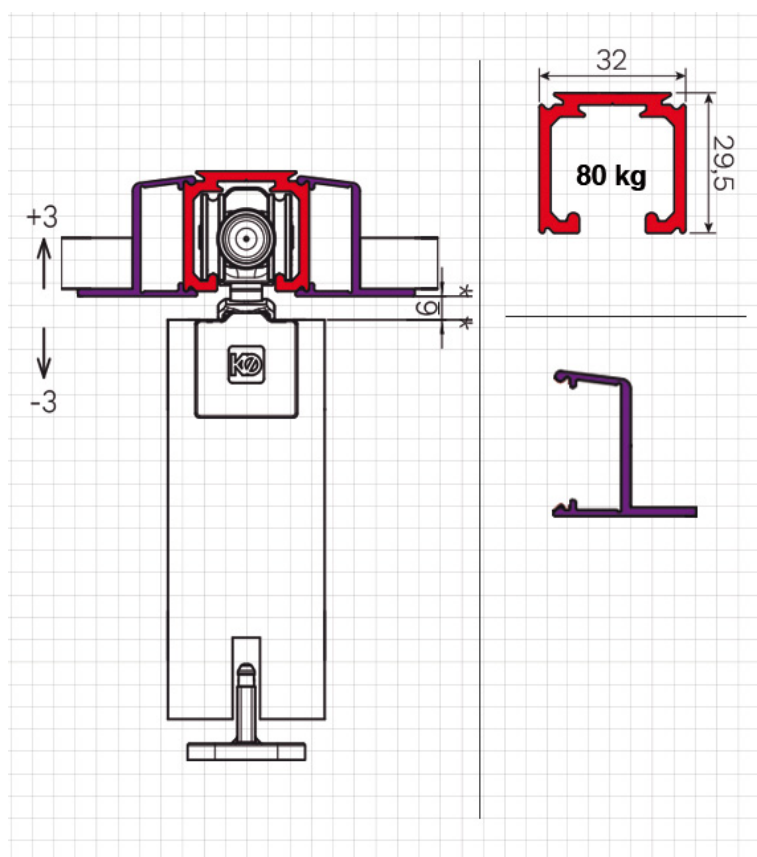

Базовый комплект с врезным кронштейном + направляющая

Базовый комплект с врезным кронштейном + направляющая + боковое крепление

Базовый комплект с врезным кронштейном + направляющая + карниз

Базовый комплект с врезным кронштейном + трек + профиль для подвесного потолка

Базовый комплект с врезным кронштейном + трек + настенное крепление + карниз